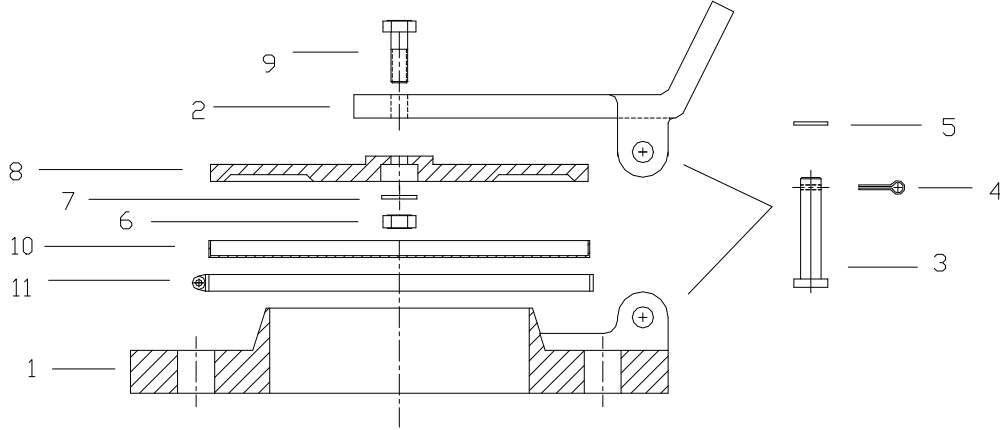

KURTTEKİN® - ÖAK PARÇALARI

<u>Parça No.</u>	<u>Tanım</u>	<u>Gereç</u>
1	Gövde	Al. döküm
2	Pedal	Al. döküm
3	Pedal pimi	AISI ss.304
4	Pedal pimi pulu	AISI ss.304
5	Pedal pimi gupilyası	AISI ss.304
6	Klape somunu	AISI ss.304
7	Klape pulu	AISI ss.304
8	Klape	Al. döküm
9	Klape civatası	AISI ss.304
10	diyafam	neopren
11	diyafam kelepçesi	AISI ss.304