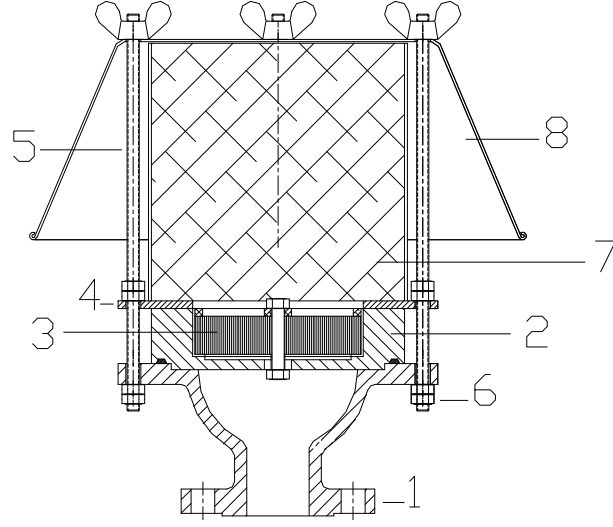

## KURTTEKİN® - HUAT KESİT AL.

<u>Parça No.</u>	<u>Tanım</u>	<u>Gereç</u>
1	Ana gövde	Aluminyum
2	Eleman muhafazası	Aluminyum
3	Alev tutma elemanı	ss. 430
4	Eleman muhafazası sabitleme diski	Kaplamalı St.37
5	şapka taşıyıcı rod	ss. 304
6	somun	ss. 304
7	Koruyucu tel	Al. Rabis tel
8	şapka	Al. Sıvama