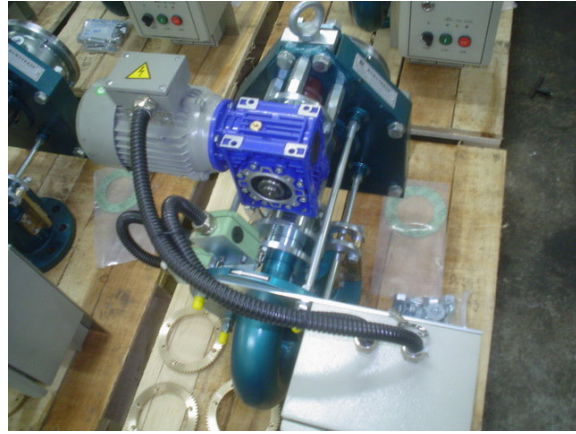

## Examples of Soot Blowers (Kurum Üfleyici örnekleri)

Long retracting (Uzun Vargelli)

Rotary (Döner Kurum Üfleyici)

Short Retracting Soot Blowers (Kısa Vargelli Kurum Üfleyici)